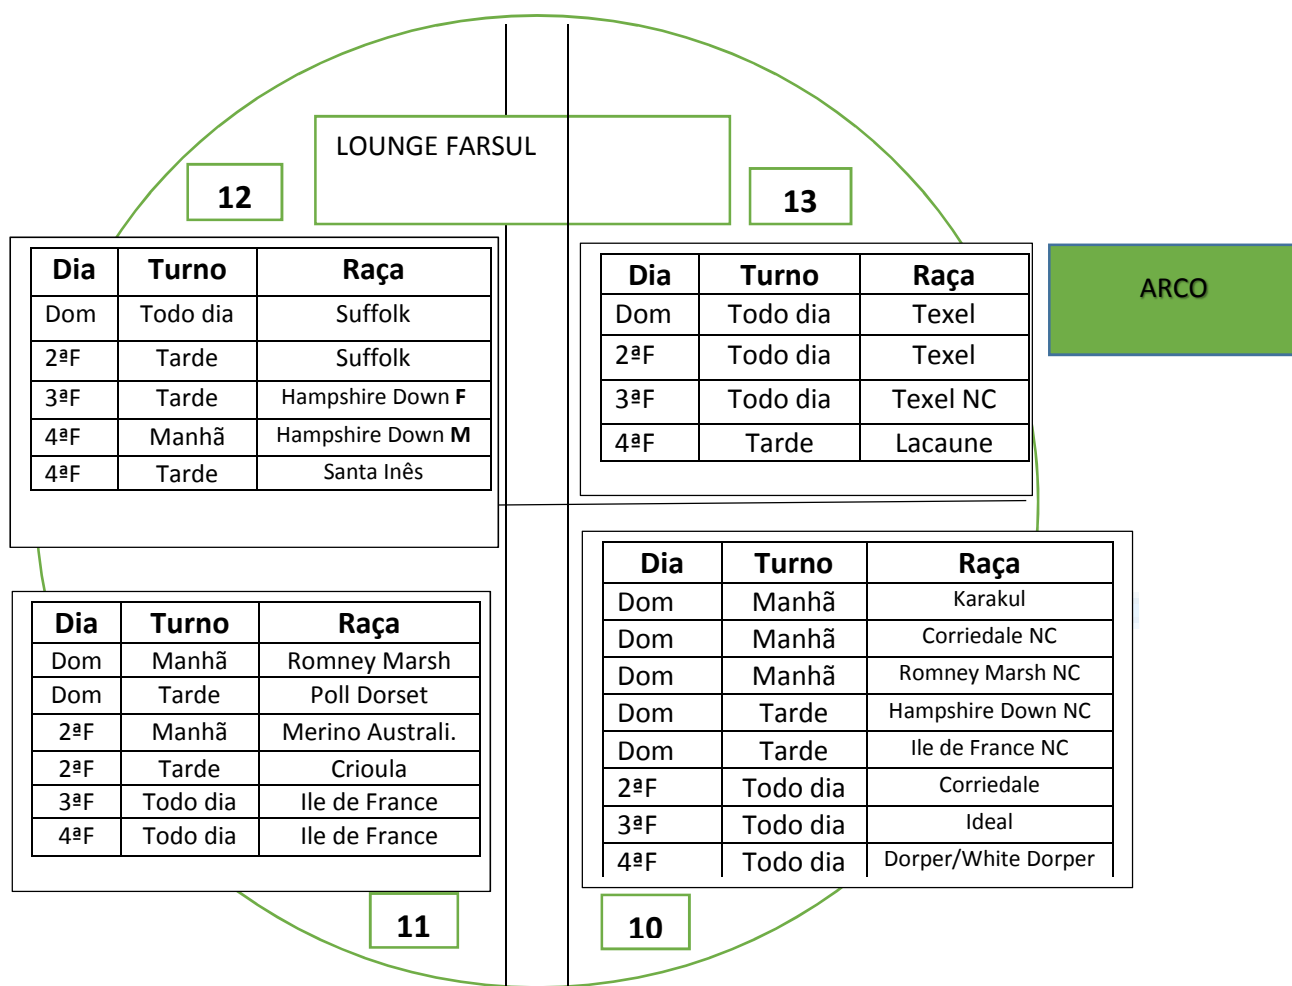

XLV EXPOINTER – 27/08 a 04/09/2022

GALPÃO